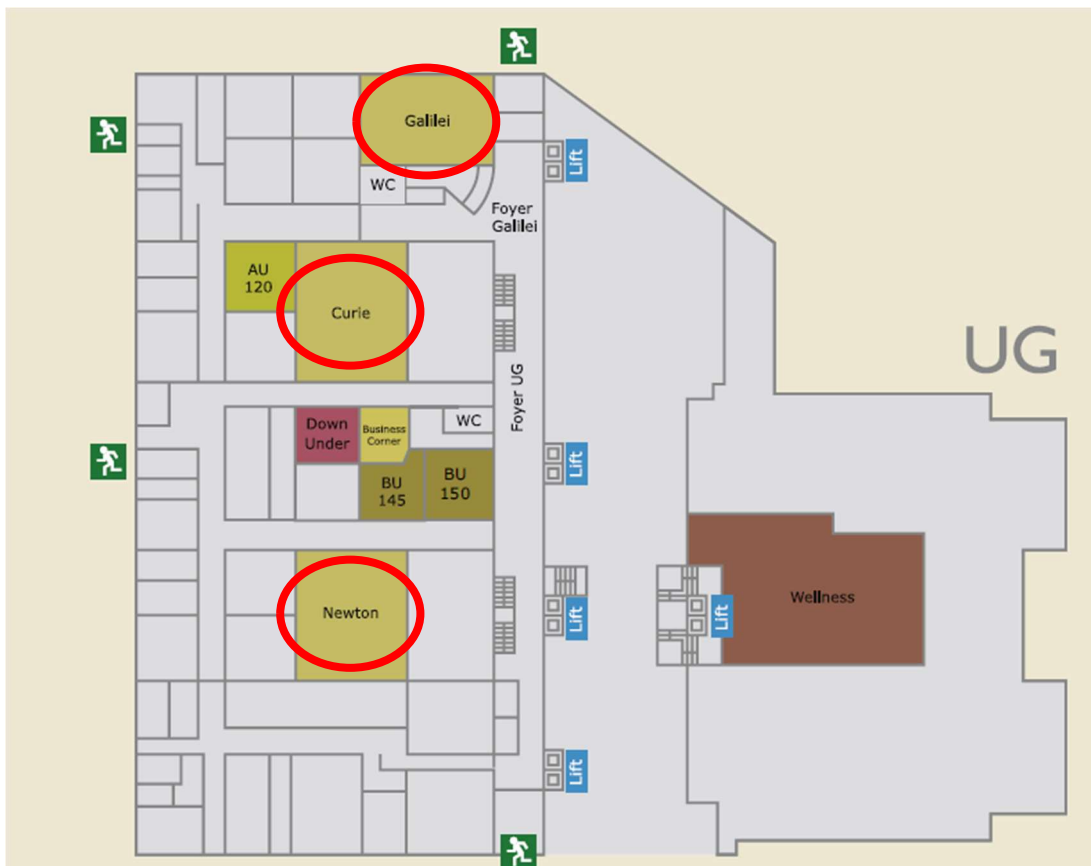

# STOCKWERKPLAN HOTEL SEEDAMM PLAZA, PFÄFFIKON

**Achtung:** Der Check-in erfolgt spätestens 15 Minuten vor Prüfungsbeginn direkt in Ihrem, gemäss Prüfungsaufbot, angegebenen Prüfungsraum.